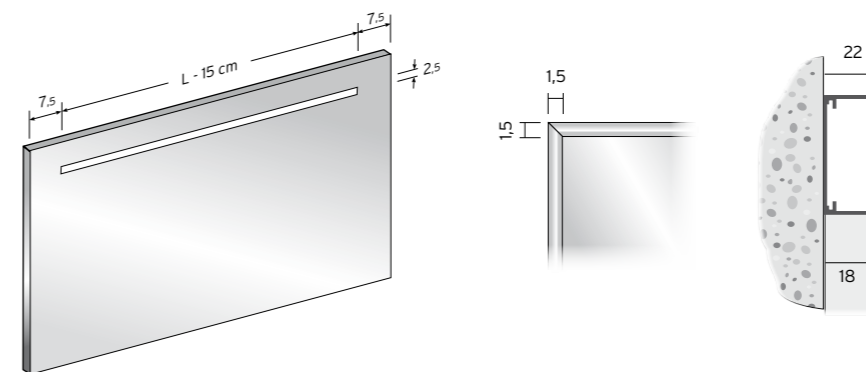

Miroir avec bord en aluminium anodisé argent ou laqué **mat** dans les couleurs de la collection. Éclairage avec Led intégré. Réalisable sur mesure.

Sur demande interrupteur MS1224 sur le bord avec supplément de 40 points, interrupteur tactile gradateur avec supplément de 100 points, ou interrupteur tactile gradateur avec réglage dynamique du blanc avec supplément de 160 points.

Mirror with frame in silver anodized aluminum or **mat** lacquered in the colors of the collection. Integrated Led lightening. Can be made on measure.

On request MS1224 switch on the frame with 40 points extra charge, touch dimmer switch on the mirror with 100 points extra charge or touch dimmer switch with dynamic white control with 160 points extra charge.

Spiegelrahmen aus Silber eloxiertem Aluminium oder **mat** lackiert in den Farben der Kollektion. Integrierte Led Beleuchtung. Maßanfertigungen möglich.

Auf Wunsch MS2114 Schalter auf dem Rahmen mit Zuschlag von 40 Punkte, Touch-Dimmer-Schalter auf den Spiegel mit Zuschlag von 100 Punkte oder Touch-Dimmer-Schalter mit dynamischen weißen Regelung mit Zuschlag von 160 Punkte.