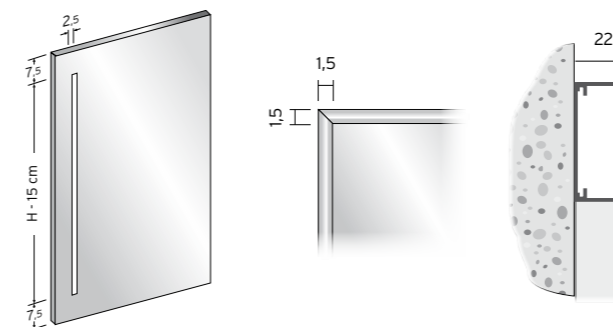

Specchio con cornice in alluminio anodizzato argento o **verniciato opaco** nei colori del campionario. Illuminazione integrata a led destra o sinistra.
Realizzabile anche su misura. A richiesta interruttore sul bordo con una maggiorazione di 40 punti, interruttore touch dimmer sullo specchio maggiorazione 100 punti, oppure interruttore touch dimmer con regolazione dinamica del bianco maggiorazione di 160 punti.

Miroir avec bord en aluminium anodisé argent ou laqué **mat** dans les couleurs de la collection. Éclairage avec Led intégré droit ou gauche. Réalisable sur mesure.
Sur demande interrupteur MS1224 sur le bord avec supplément de 40 points, interrupteur tactile gradateur avec supplément de 100 points, ou interrupteur tactile gradateur avec réglage dynamique du blanc avec supplément de 160 points.

Mirror with frame in silver anodized aluminum or **mat** lacquered in the colors of the collection. Right or left integrated Led lightening. Can be made on measure.
n request MS1224 switch on the frame with 40 points extra charge, touch dimmer switch on the mirror with 100 points extra charge or touch dimmer switch with dynamic white control with 160 points extra charge.

È possibile realizzare specchi con 2 sabbature e 2 luci interne con una maggiorazione di 120 punti.

Il est possible de réaliser le miroir avec deux illuminations led sabblées avec une majoration de 120 points.