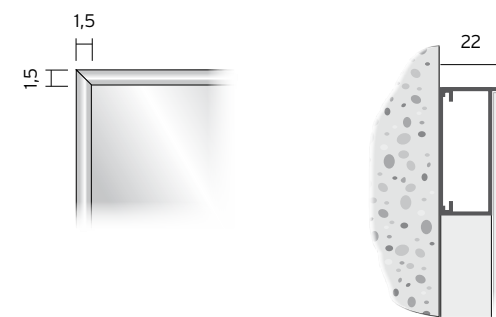

Specchio con cornice in alluminio anodizzato argento o verniciato opaco nei colori del campionario. Orizzontale o verticale. Realizzabile anche su misura.

Miroir avec cadre en aluminium anodisé argent ou laqué **mat** dans les couleurs de la collection. Montage horizontal ou vertical. Réalisable sur mesure

Mirror with frame in silver anodized aluminum or **mat** lacquered in the colors of the collection. Horizontal or vertical installation. Can be made on measure.

Spiegelrahmen aus Silber eloxiertem Aluminium oder **mat** lackiert in den Farben der Kollektion. Horizontal oder vertikal Montage. Maßanfertigungen möglich.

H	P	L	ART.
45	2,2	52	3660 S
		62	3661 S
		76	3662 S
		90	3663 S
		100	3664 S
		110	3665 S
		120	3666 S
		136	3667 S
		144	3668 S
		160	3669 S
		180	3670 S
		216	3671 S
		225	3672 S
		240	3673 S
		270	3674 S
52	2,2	52	3610 S
		62	3611 S
		76	3612 S
		90	3613 S
		100	3614 S
		110	3615 S
		120	3616 S
		136	3617 S
		144	3618 S
		160	36180 S
		180	3619 S
		216	36190 S
		225	36197 S
		240	36198 S
		270	36199 S