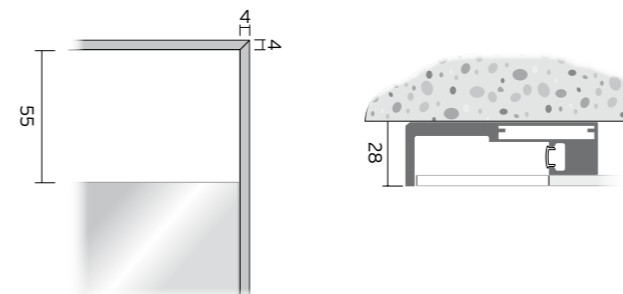

Led	Watt	Lumen	K
Standard	A	11 W/m	1350 l/m	4000°
	A	11 W/m	1350 l/m	3000°
Optional	D	20 W/m	2300 l/m	2200°/5000°

H	P	L	ART.
62	2,8	72	39303 S
		90	39305 S
		100	39306 S
		110	39307 S
		120	39308 S
		136	39309 S
		144	39310 S
		160	39311 S
		180	39312 S
		216	39313 S
		225	39314 S
		240	39315 S
		270	39316 S
76	2,8	72	39323 S
		90	39325 S
		100	39326 S
		110	39327 S
		120	39328 S
		136	39329 S
		144	39330 S
		160	39331 S
		180	39332 S
		216	39333 S
225	39334 S		
240	39335 S		
270	39336 S		

H	P	L	ART.
90	2,8	72	39343 S
		90	39345 S
		100	39346 S
		110	39347 S
		120	39348 S
		136	39349 S
		144	39350 S
		160	39351 S
		180	39352 S
		216	39353 S
225	39354 S		
240	39355 S		
270	39356 S