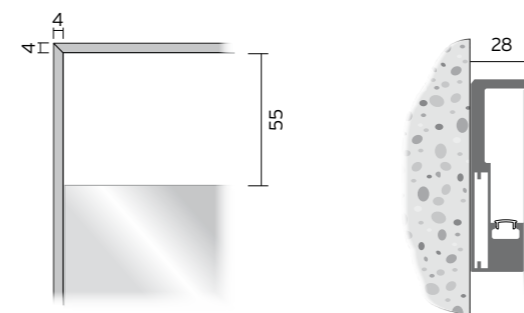

Specchio con luce led integrata. Telaio in alluminio **verniciato opaco** nei colori di campionario. Realizzabile anche su misura.

A richiesta interruttore touch dimmer sullo specchio maggiorazione 100 punti, oppure interruttore touch dimmer con regolazione dinamica del bianco maggiorazione di 160 punti.

Miroir avec lampe Led intégrée. Structure en aluminium laquée dans la finition **mat** dans les couleurs de la collection. Réalisable sur mesure.

Sur demande interrupteur tactile gradateur sur le miroir avec supplément de 100 points, ou interrupteur tactile gradateur avec réglage dynamique du blanc avec supplément de 160 points.

Mirror with integrated Led light. Aluminum frame, **matt** lacquered in the colors of the collection.

On request touch dimmer switch on the mirror with 100 points extra charge, or touch dimmer switch with dynamic white control with 160 points extra charge.

Spiegel mit integrierter Led Beleuchtung. Rahmen aus Aluminium **matt** lackiert in den Farben der Kollektion. Maßanfertigungen möglich.

Auf Wunsch Touch-Dimmer-Schalter auf den Spiegel mit Zuschlag von 100 Punkte oder Touch-Dimmer-Schalter mit dynamischen weißen Regelung mit Zuschlag von 160 Punkte.