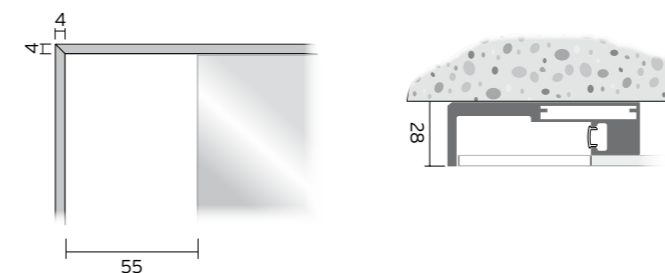

Led	Watt	Lumen	K
Standard	A	11 W/m	1350 l/m	4000°
	A	11 W/m	1350 l/m	3000°
Optional	D	20 W/m	2300 l/m	2200°/5000°

H	P	L	ART.
62	2,8	45	38900 S
		52	38901 S
		62	38902 S
		72	38903 S
		80	38904 S
		90	38905 S
76	2,8	45	38910 S
		52	38911 S
		62	38912 S
		72	38913 S
		80	38914 S
		90	38915 S
90	2,8	45	38920 S
		52	38921 S
		62	38922 S
		72	38923 S
		80	38924 S
		90	38925 S
100	2,8	45	38930 S
		52	38931 S
		62	38932 S
		72	38933 S
		80	38934 S
		90	38935 S
100	38936 S		

H	P	L	ART.
120	2,8	45	38940 S
		52	38941 S
		62	38942 S
		72	38943 S
		80	38944 S
		90	38945 S
144	2,8	45	38950 S
		52	38951 S
		62	38952 S
		72	38953 S
		80	38954 S
		90	38955 S
160	2,8	45	38960 S
		52	38961 S
		62	38962 S
		72	38963 S
		80	38964 S
		90	38965 S
180	2,8	45	38970 S
		52	38971 S
		62	38972 S
		72	38973 S
		80	38974 S
		90	38975 S
100	38976 S