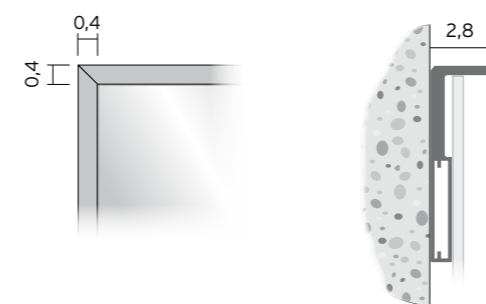

Specchio con cornice in alluminio **verniciata opaca** nei colori del campionario. **Orizzontale o verticale. Realizzabile anche su misura.**

Miroir avec bord en aluminium laqué **mat** dans les couleurs de la collection. Montage horizontal ou vertical. Réalisable sur mesure.

Mirror with frame in **mat** lacquered aluminum in the colors of the collection. Horizontal or vertical installation. Can be made on measure.

Spiegelrahmen aus **mat** lackiert Aluminium in den Farben der Kollektion. Horizontal oder vertikal Montage. Maßanfertigungen möglich.

H	P	L	ART.
62	2,8	62	38543 S
		72	38544 S
		90	38545 S
		100	38546 S
		110	38547 S
		120	38548 S
		136	38549 S
		144	38550 S
		160	38551 S
		180	38552 S
		216	38553 S
		225	38554 S
		240	38555 S
		270	38556 S
76	2,8	38	38560 S
		45	38561 S
		52	38562 S
		62	38563 S
		72	38564 S
		90	38565 S
		100	38566 S
		110	38567 S
		120	38568 S
		136	38569 S
		144	38570 S
		160	38571 S
		180	38572 S
		216	38573 S
		225	38574 S
		240	38575 S
		270	38576 S
90	2,8	38	38580 S
		45	38581 S
		52	38582 S
		62	38583 S
		72	38584 S
		90	38585 S
		100	38586 S
		110	38587 S
		120	38588 S
		136	38589 S
		144	38590 S
		160	38591 S
		180	38592 S
		216	38593 S
		225	38594 S
		240	38595 S
		270	38596 S