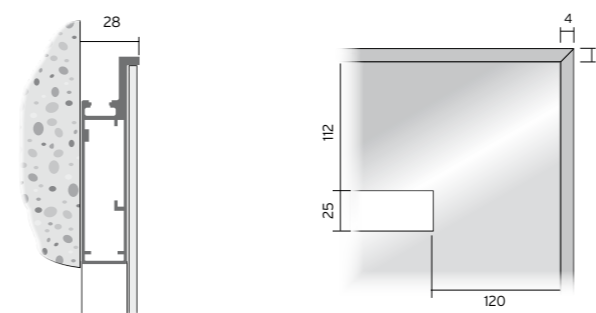

Led	Watt	Lumen	K
Standard	C	19 W/m	2550 l/m	4000°
	C	19 W/m	2550 l/m	3000°
Optional	D	20 W/m	2300 l/m	2200°/5000°

H	P	L	ART.
52	2,8	62	38303 S
		72	38304 S
		90	38305 S
		100	38306 S
		110	38307 S
		120	38308 S
		136	38309 S
		144	38310 S
		160	38311 S
		180	38312 S
		216	38313 S
		225	38314 S
62	2,8	62	38323 S
		72	38324 S
		90	38325 S
		100	38326 S
		110	38327 S
		120	38328 S
		136	38329 S
		144	38330 S
		160	38331 S
		180	38332 S
		216	38333 S
		225	38334 S
240	38335 S		
270	38336 S		

H	P	L	ART.
76	2,8	45	38341 S
		52	38342 S
		62	38343 S
		72	38344 S
		90	38345 S
		100	38346 S
		110	38347 S
		120	38348 S
		136	38349 S
		144	38350 S
		160	38351 S
		180	38352 S
216	38353 S		
225	38354 S		
240	38355 S		
270	38356 S		
90	2,8	45	38361 S
		52	38362 S
		62	38363 S
		72	38364 S
		90	38365 S
		100	38366 S
		110	38367 S
		120	38368 S
		136	38369 S
		144	38370 S
		160	38371 S
		180	38372 S
216	38373 S		
225	38374 S		
240	38375 S		
270	38376 S