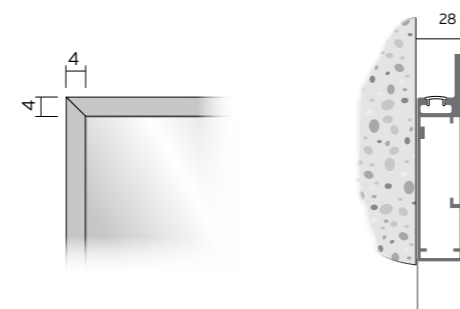

Specchio con retro illuminazione led integrata, telaio in alluminio verniciato opaco nei colori del campionario. Orizzontale o verticale. Realizzabile anche su misura. A richiesta interruttore touch dimmer sullo specchio maggiorazione 100 punti, oppure interruttore touch dimmer con regolazione dinamica del bianco maggiorazione di 160 punti.

Miroir avec retro éclairage intégré Led. Structure en aluminium laqué **mat** dans les couleurs de la collection. Montage horizontal ou vertical. Réalisable sur mesure. Sur demande interrupteur tactile gradateur sur le miroir avec supplément de 100 points, ou interrupteur tactile gradateur avec réglage dynamique du blanc avec supplément de 160 points.

Mirror with integrated Led backlight. Silver anodized aluminum or **mat** lacquered in the colors of the collection. Horizontal or vertical installation. Can be made on measure. On request touch dimmer switch on the mirror with 100 points extra charge, or touch dimmer switch with dynamic white control with 160 points extra charge.

Spiegel mit hinter integrierter Led Beleuchtung. Struktur aus **mat** lackiert Aluminium in den Farben der Kollektion. Horizontal oder vertikal Montage. Maßanfertigungen möglich. Auf Wunsch Touch-Dimmer-Schalter auf den Spiegel mit Zuschlag von 100 Punkte oder Touch-Dimmer-Schalter mit dynamischen weißen Regelung mit Zuschlag von 160 Punkte.