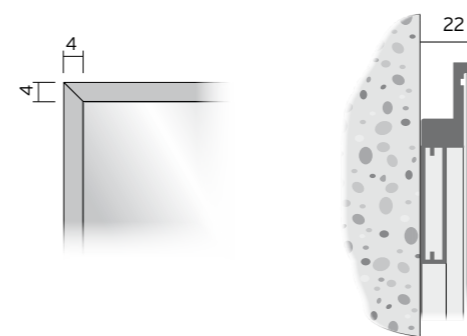

Specchio con cornice in alluminio verniciato **opaco** nei colori del campionario. Orizzontale o verticale. Realizzabile anche su misura.

Miroir avec cadre en aluminium laqué **mat** dans les couleurs de la collection. Montage horizontal ou vertical. Réalisable sur mesure

Mirror with aluminum frame **matt** lacquered in the colors of the collection. Horizontal or vertical installation. Can be made on measure.

Spiegelrahmen aus Aluminium **matt** lackiert in den Farben der Kollektion. Horizontal oder vertikal Montage. Maßanfertigungen möglich.