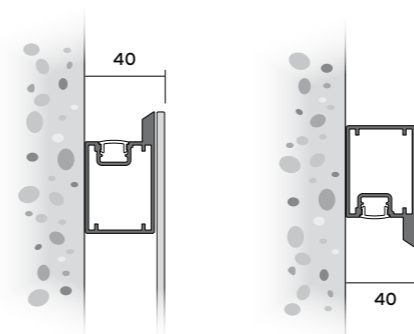

Specchio con bordi laterali in specchio e retro illuminazione led integrata lati superiore e inferiore. Telaio in alluminio anodizzato argento. Realizzabile anche su misura. Interruttore funzione on/off o dimmer, specificare al momento dell'ordine. A richiesta interruttore touch dimmer sullo specchio maggiorazione 100 punti, oppure interruttore touch dimmer con regolazione dinamica del bianco maggiorazione di 160 punti.

Miroir avec bords latéraux recouverts de miroir et retro éclairage intégré Led dans la partie supérieure et inférieure. Structure en aluminium argent anodisé. Réalisable sur mesure. Interrupteur on/off ou gradateur à spécifier lors de la commande. Sur demande interrupteur tactile gradateur sur le miroir avec supplément de 100 points, ou interrupteur tactile gradateur avec réglage dynamique du blanc avec supplément de 160 points.

Mirror with lateral frame covered with mirror and top and bottom integrated Led backlight. Silver anodized aluminum structure. Can be made on measure.

On / off or dimmer switch, to be specified by the order. On request touch dimmer switch on the mirror with 100 points extra charge, or touch dimmer switch with dynamic white control with 160 points extra charge.

Spiegel mit Seitenrahmen beschichte mit Spiegel und hinter integrierte Led Beleuchtung unten und oben. Struktur aus Silber eloxiert Aluminium. Maßanfertigungen möglich.

On/off oder Dimmer Schalter, bei der Bestellung angeben. Auf Wunsch Touch-Dimmer-Schalter auf den Spiegel mit Zuschlag von 100 Punkte oder Touch-Dimmer-Schalter mit dynamischen weißen Regelung mit Zuschlag von 160 Punkte.