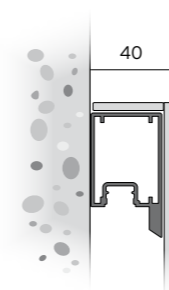

Specchio con bordo rivestito in specchio. Telaio in alluminio anodizzato argento. Orizzontale o verticale. Realizzabile anche su misura.

Miroir avec bord recouvert en miroir. Structure en aluminium argent anodisé. Montage horizontal ou vertical. Réalisable sur mesure.

Mirror with mirror covered frame. Silver anodized aluminum structure. Horizontal or vertical installation. Can be made on measure.

Spiegel mit Rahmen beschichte mit Spiegel. Struktur aus Silber eloxiert Aluminium. Horizontal oder vertikal Montage. Maßanfertigungen möglich.

H	P	L	ART.
45	4	62	3041 S
		76	3042 S
		90	3043 S
		100	3044 S
		110	3045 S
		120	3046 S
		136	3047 S
		144	3048 S
		160	30510 S
		180	3049 S
		216	30511 S
		225	30512 S
		240	30513 S
		270	30514 S
52	4	52	3000 S
		62	3001 S
		76	3002 S
		90	3003 S
		100	3004 S
		110	3005 S
		120	3006 S
		136	3007 S
		144	3008 S
		160	30080 S
		180	3009 S
		216	30090 S
		225	30091 S
		240	30092 S
		270	30093 S

H	P	L	ART.
62	4	62	3011 S
		76	3012 S
		90	3013 S
		100	3014 S
		110	3015 S
		120	3016 S
		136	3017 S
		144	3018 S
		160	30180 S
		180	3019 S
		216	30190 S
		225	30191 S
		240	30192 S
		270	30193 S
76	4	45	30201 S
		52	3020 S
		62	3021 S
		76	3022 S
		90	3023 S
		100	3024 S
		110	3025 S
		120	3026 S
		136	3027 S
		144	3028 S
		160	30280 S
		180	3029 S
		216	30290 S
		225	30291 S
		240	30292 S
		270	30293 S
90	4	45	30301 S
		52	3030 S
		62	3031 S
		76	3032 S
		90	3033 S
		100	3034 S
		110	3035 S
		120	3036 S
		136	3037 S
		144	3038 S
		160	30380 S
		180	3039 S
		216	30390 S
		225	30391 S
		240	30392 S
		270	30393 S