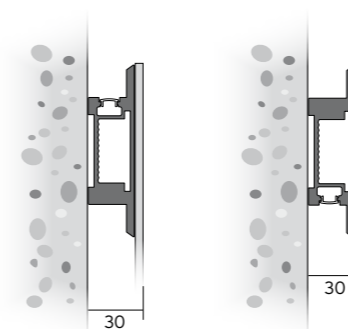

Miroir avec retro éclairage intégré Led dans la partie supérieure et inférieure. Structure en aluminium argent anodisé. Réalisable sur mesure.
Sur demande interrupteur MS1224 sur le bord avec supplément de 40 points, interrupteur tactile gradateur avec supplément de 100 points, ou interrupteur tactile gradateur avec réglage dynamique du blanc avec supplément de 160 points.

Mirror with top and bottom integrated Led backlight. Silver anodized aluminum structure. Can be made on measure. On request MS1224 switch on the frame with 40 points extra charge, touch dimmer switch on the mirror with 100 points extra charge or touch dimmer switch with dynamic white control with 160 points extra charge.

Spiegel mit hinter integrierte Led Beleuchtung unten und oben. Struktur aus Silber eloxiert Aluminium. Maßanfertigungen möglich.
Auf Wunsch MS2114 Schalter auf dem Rahmen mit Zuschlag von 40 Punkte, Touch-Dimmer-Schalter auf den Spiegel mit Zuschlag von 100 Punkte oder Touch-Dimmer-Schalter mit dynamischen weißen Regelung mit Zuschlag von 160 Punkte.