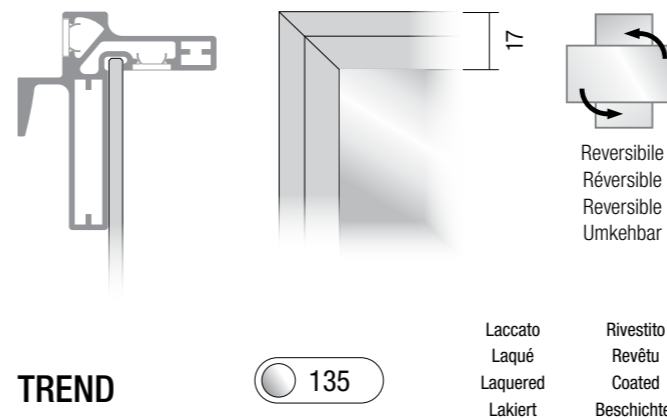

Montage horizontal ou vertical. Réalisable sur mesure. Sur demande interrupteur tactile avec gradateur sur le miroir majoration 100 points, ou bien interrupteur tactile avec gradateur à réglage dynamique du blanc majoration 160 points. **Arrêt automatique après 20 minutes.**

Mirror with integrated perimeter LED backlit and on the upper inner edge or on the right or left side, to be specified in the order lacquered in any opaque color and metal effect of the sample color collection. Also available in aluminum covered in Canaletto Walnut Oak and Thermo Oak. Horizontal or vertical installation. Can be made on measure. On request touch dimmer switch on the mirror with 100 points extra charge, or touch dimmer switch with dynamic white control with 160 points extra charge. **Automatic shutdown after 20 minutes. Arrêt automatique après 20 minutes.**

Spiegel mit integrierter LED-Hintergrundbeleuchtung und an der oberen Innenkante oder auf der rechten oder linken Seite, in der Reihenfolge anzugeben.

Auch in Aluminium erhältlich, das mit Canaletto Walnut Oak und Thermo Oak überzogen ist. Horizontal oder vertikale Montage. Maßanfertigungen möglich. Auf Wunsch Touch-Dimmer-Schalter auf den Spiegel mit Zuschlag von 100 Punkte oder Touch-Dimmer-Schalter mit dynamischen weißen Regelung mit Zuschlag von 160 Punkte. **Zeitgesteuertes automatisches Herunterfahren nach 20 Minuten.**