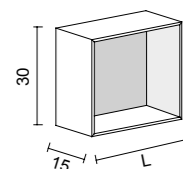

A	B	C	D	E
Opaco	Rovere	N. Canaletto R.Thermo Olmo	Wood Wild Wood	Effetto metallo

Pensile 1 vano a giorno, in alluminio verniciato opaco, fondo in legno

Meuble haut 1 niche ouverte, en aluminium vernis opaque, fond en bois.

Wall cabinet 1 open space mat painted aluminium back, in wood.

Hängeschränke 1 offenen Räume in Aluminium, matt lackiert, Holzrückwand.

H	P	L	ART.
30	15	45	0800 A
		60	0801 A
		72	0802 A
		80	0803 A
		90	0805 A
		120	0806 A

Pensile 1 vano a giorno, in alluminio verniciato opaco, fondo in legno. Illuminazione led interna.

Meuble haut 1 niche ouverte, en aluminium vernis opaque, fond en bois. Éclairage led interne.

Wall cabinet 1 open space mat painted aluminium, back in wood. Internal led lighting.

Hängeschränke 1 offenen Räume in Aluminium, matt lackiert, Holzrückwand. Innen led beleuchtung