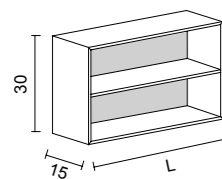

H	P	L	ART.
30	15	45	0810 A
		60	0811 A
		72	0812 A
		80	0813 A
		90	0815 A
		120	0816 A