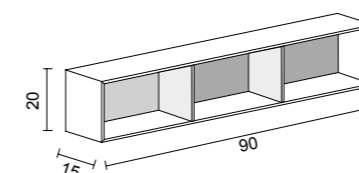

Pensile 3 vani a giorno, in alluminio verniciato opaco, ripiani e divisori in vetro Fumé o extra chiaro e fondo in legno.

Meuble haut 3 niches ouvertes, en aluminium vernis opaque, étagères et partitions in vetro Bronzo, Fumé o extra chiaro et fond en bois.
Three-space door-less wall cabinet, in matte painted aluminium with bronze, smoked or extra-light glass shelves and partitions and a wooden back panel.

Hängeschränke mit 3 offenen Teil in Aluminium, matt lackiert, Einlegeböden und Trennwände aus Bronzo, Fumé oder extra klar Glas und Holzruchwand.