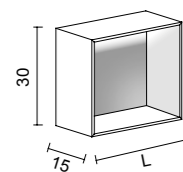

H	P	L	ART.
30	15	45	0800 AL
		60	0801 AL
		72	0802 AL
		80	0803 AL
		90	0805 AL
		120	0806 AL

Interruttore non disponibile.
Interrupteur pas disponible.
Switch not available.
Schalter nicht verfügbar.

Pensile 2 vani a giorno, in alluminio verniciato opaco, ripiani e divisori in vetro Fumé o extra chiaro e fondo in legno.

Meuble haut 2 niches ouvertes, en aluminium vernis opaque, étagères et partitions in vetro Bronzo, Fumé o extra chiaro et fond en bois.

Two-space door-less wall cabinet, in matte painted aluminium with bronze, smoked or extra-light glass shelves and partitions and a wooden back panel.

Hängeschränke mit 2 offenen Teil in Aluminium, matt lackiert, Einlegeböden und Trennwände aus Bronze, Fumé oder extra klar Glas und Holzrückwand.