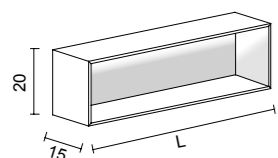

H	P	L	ART.
20	15	45	0723 A
		60	0724 A
		72	0725 A
		80	0726 A
		90	0727 A
		120	0728 A

Pensile 1 vano a giorno, in alluminio verniciato opaco, fondo in legno. Illuminazione led interna.

Meuble haut 1 niche ouverte, en aluminium vernis opaque, fond en bois. Éclairage led interne.
Wall cabinet 1 open space mat painted aluminium, back in wood. Internal led lighting.
Hängeschränke 1 offenen Räume in Aluminium, matt lackiert, Holzruchwand. Innen led beleuchtung