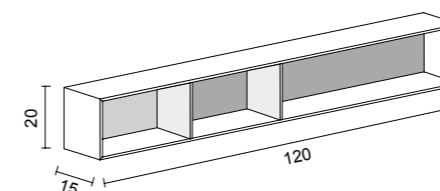

Pensile 3 vani a giorno, in alluminio verniciato opaco, ripiani e divisori in vetro Fumé o extra chiaro e fondo in legno.

Versione destra o sinistra

Meuble haut 3 niches ouvertes, en aluminium vernis opaque, étagères et partitions in vetro Bronzo, Fumé o extra chiaro et fond en bois.
Droit ou gauche.

Three-space door-less wall cabinet, in matte painted aluminium with bronze, smoked or extra-light glass shelves and partitions and a wooden back panel. Right or left side

Hängeschränke mit 3 offenen Teil in Aluminium, matt lackiert, Einlegeböden und Trennwände aus Bronzo, Fumé oder extra klar Glas und Holzruchwand. Rechts oder links.