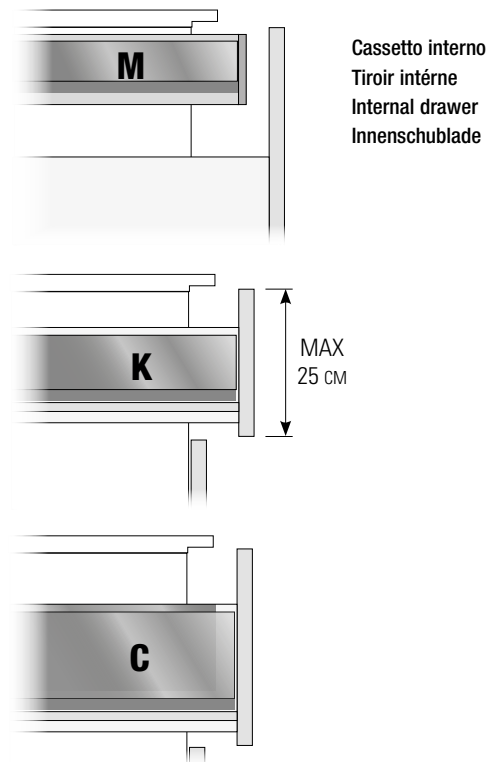

## Tipo · Type · Type · Typ

**K C****L 120**

Solo per base con cassetti P 45/53 L 120 cm  
Seulement pour meuble avec tiroir P 45/53 L 120 cm  
For cabinets with drawers D 45/53 L 120 cm only  
Für Unterschränke mit Schubladen T 45/53 B 120 cm

**Rovere massello**  
Rouvre massif  
Solid oak  
Massiv Eiche

**Ripiano in massello di Rovere Smoke 09 con divisori in vetro Fumé sp. 6mm.  
Per il cassetto interno "M" delle basi L 120 P 45/53.**

Étagère en bois rouvre massif dans les tons Smoke 09 avec les partitions en verre Fumé épaisseur 6 mm.  
Pour le tiroir interne "M" des bases L.120 P. 45/53.

Wooden shelf in Rovere Smoke 09 with Fumé glass dividers 6mm thickness.  
For inner drawer "M" of cabinets L 120 P045/53.

Holzregal in Rovere Smoke 09 mit Fumé Glastrennwänden 6mm dick.  
Für die innere Schublade "M" der Schränke L 120 P045 / 53.