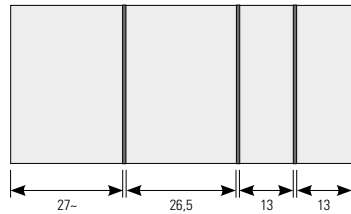

Ripiano in massello di Rovere Smoke 09 con divisori in vetro Fumé sp. 6mm.
Per i cassetti "K" e cassetti "C" con sponde in vetro delle basi L 90 P 45/53.
Étagère en bois rouvre massif dans les tons Smoke 09 avec les partitions en verre Fumé épaisseur 6 mm.
Pour les tiroirs "K" et les tiroirs "C" avec les cotés en verre des bases L 90 P 45/53.
Wooden shelf in Rovere Smoke 09 with Fumé glass dividers 6mm thickness.
For the "K" and "C" drawers with glass sides, of cabinets W 90 D 45/53.
Holzregal in Rovere Smoke 09 mit Fumé Glastrennwänden 6mm dick.
Für Schubladen "K" und Schubladen "C" mit Glasseiten der Schränke L 90 P 45/53.

Tipo · Type · Type · Typ ART.
K CAV 09011
C CAV 09021

L 80

Solo per base con cassetti P 45/53 L 80 cm
Seulement pour meuble avec tiroir P 45/53 L 80 cm
For cabinets with drawers D 45/53 L 80 cm only
Für Unterschränke mit Schubladen T 45/53 B 80 cm