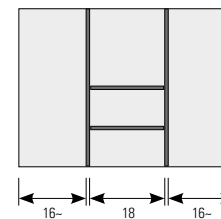

Ripiano in massello di Rovere Smoke 09 con divisori in vetro Fumé sp. 6mm.
Per il cassetto interno "M" delle basi L 60 P 45/53.
Étagère en bois rouvre massif dans les tons Smoke 09 avec les partitions en verre Fumé épaisseur 6 mm.
Pour le tiroir interne "M" des bases L 60 P 45/53.
Wooden shelf in Rovere Smoke 09 with Fumé glass dividers 6mm thickness.
For the "M" inner drawer, of cabinets W 60 D 45/53.
Holzregal in Rovere Smoke 09 mit Fumé Glastrennwänden 6mm dick.
Für the "M" inner drawer, of cabinets L 60 P 45/53.

Tipo · Type · Type · Typ ART.
M CAV 06001