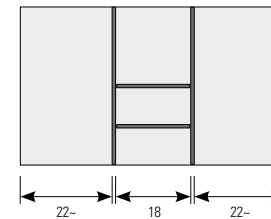

Ripiano in massello di Rovere Smoke 09 con divisori in vetro Fumé sp. 6mm.
Per il cassetto interno "M" delle basi L 72 P 45/53.
Étagère en bois rouvre massif dans les tons Smoke 09 avec les partitions en verre Fumé épaisseur 6 mm.
Pour le tiroir interne "M" des bases L 72 P 45/53.
Wooden shelf in Rovere Smoke 09 with Fumé glass dividers 6mm thickness.
For the "M" inner drawer, of cabinets W 72 D 45/53.
Holzregal in Rovere Smoke 09 mit Fumé Glastrennwänden 6mm dick.
Für the "M" inner drawer, of cabinets L 72 P 45/53.

Tipo · Type · Type · Typ ART.
M CAV 07201