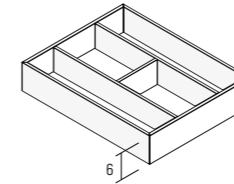

L 45

Solo per base con cassetti P 45/53 L 45 cm
Seulement pour meuble avec tiroir P 45/53 L 45 cm
For cabinets with drawers D 45/53 L 45 cm only
Für Unterschränke mit Schubladen T 45/53 B 46 cm