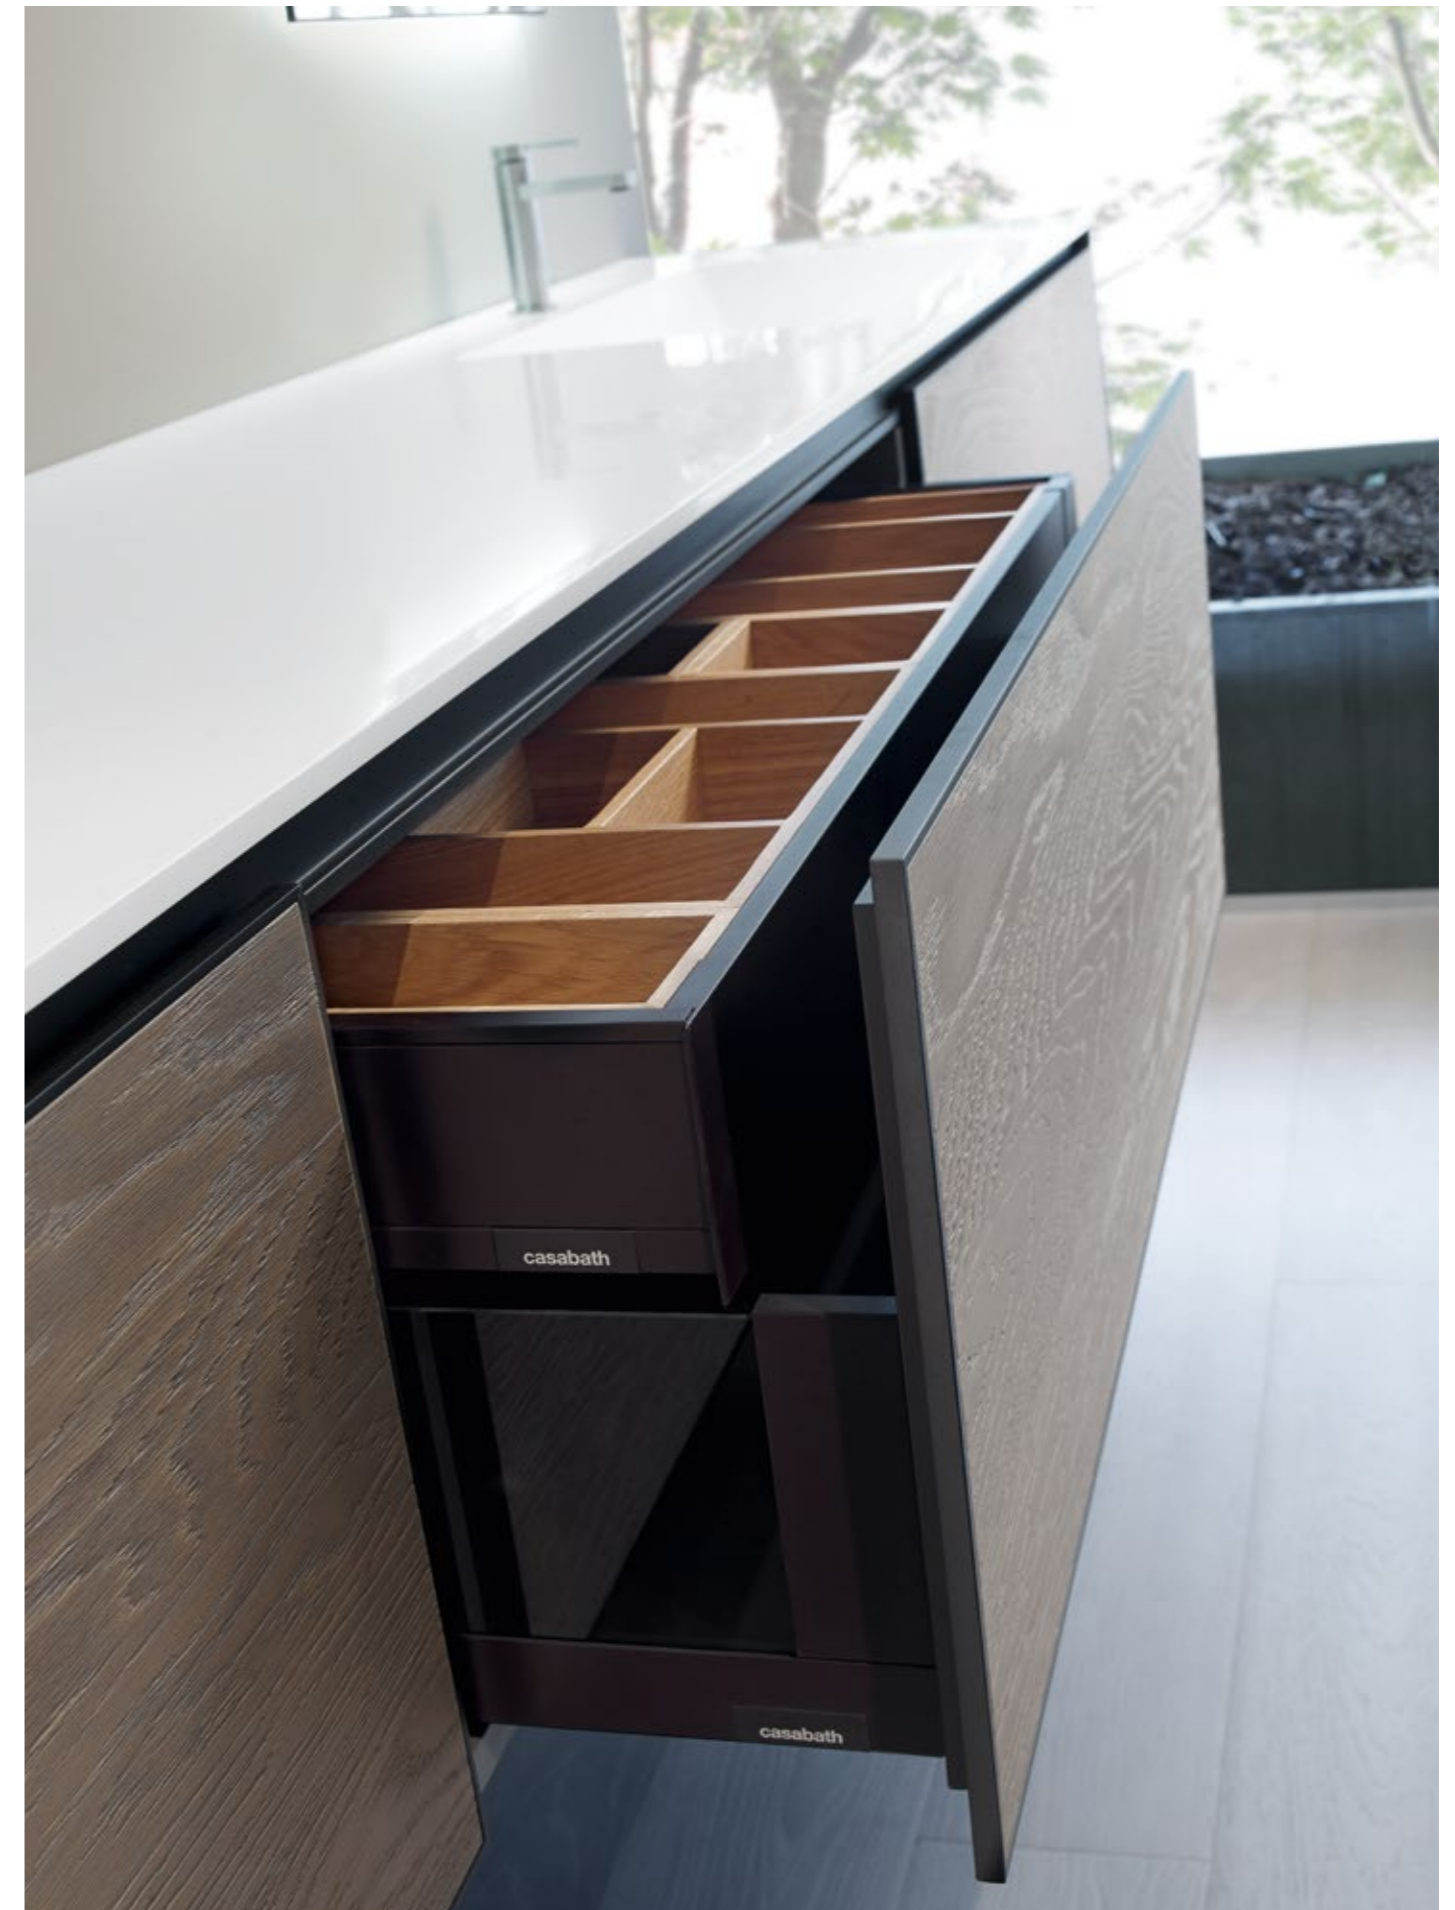

L 90

Solo per base con cassetti P 45/53 L 90 cm
Seulement pour meuble avec tiroir P 45/53 L 90 cm
For cabinets with drawers D 45/53 L 90 cm only
Für Unterschränke mit Schubladen T 45/53 B 90 cm

Kit attrezzatura interna cassetti per basi L 90 P 45/53. Rovere massello Naturale 01 o spazzolato Moro 180.
Kit équipement interne pour meuble avec tiroir L 90 P 45/53. Rouvre massif brossé Naturelle 01 ou Moro 180.
Internal kit for cabinet with drawers L 90 D 45/53. Bleached solid oak Naturelle 01 or Moro 180.
Bausatz Innenausstattung für Schubladen B 90 T 45/53. Massive Eiche Naturelle 01 und Moro 180.

ART.
CAR 09001

CLASS	Complementi Attrezzatura cassetti	Compléments Équipement pour tiroir	Complements Drawer kit	Ergänzungen Innenausstattung für Schubladen