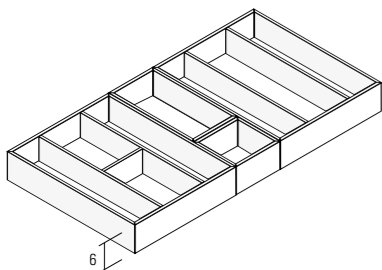

L 90

Solo per base con cassetti P 45/53 L 90 cm
Seulement pour meuble avec tiroir P 45/53 L 90 cm
For cabinets with drawers D 45/53 L 90 cm only
Für Unterschränke mit Schubladen T 45/53 B 90 cm