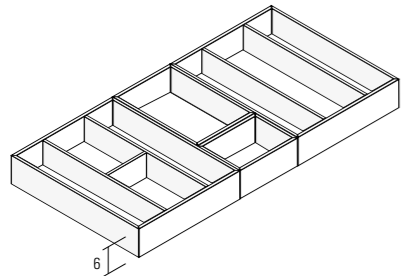

L 100

Solo per base con cassetti P 45/53 L 100 cm
Seulement pour meuble avec tiroir P 45/53 L 100 cm
For cabinets with drawers D 45/53 L 100 cm only
Für Unterschränke mit Schubladen T 45/53 B 100 cm