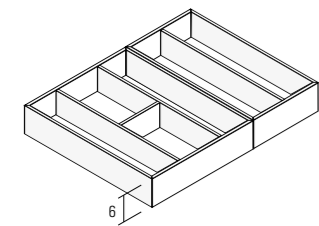

L 60

Solo per base con cassetti P 45/53 L 60 cm
Seulement pour meuble avec tiroir P 45/53 L 60 cm
For cabinets with drawers D 45/53 L 60 cm only
Für Unterschränke mit Schubladen T 45/53 B 60 cm