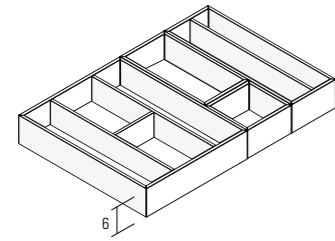

L 72

Solo per base con cassetti P 45/53 L 72 cm
Seulement pour meuble avec tiroir P 45/53 L 72 cm
For cabinets with drawers D 45/53 L 72 cm only
Für Unterschränke mit Schubladen T 45/53 B 72 cm