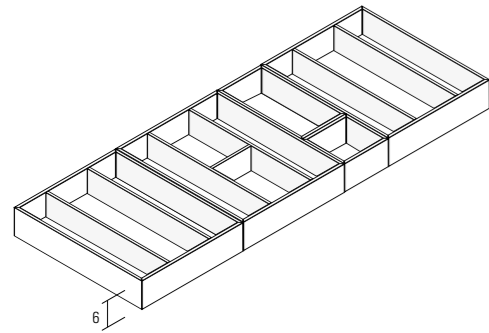

Rovere massello
Rouvre massif
Solid oak
Massiv Eiche

L 120

Solo per base con cassetti P 45/53 L 120 cm
Seulement pour meuble avec tiroir P 45/53 L 120 cm
For cabinets with drawers D 45/53 L 120 cm only
Für Unterschränke mit Schubladen T 45/53 B 120 cm

Kit attrezzatura interna cassetti per basi L 120 P 45/53. Rovere massello Naturale 01 o spazzolato Moro 180.
Kit équipement interne pour meuble avec tiroir L 120 P 45/53. Rouvre massif brossé Naturelle 01 ou Moro 180.
Internal kit for cabinet with drawers L 120 D 45/53. Bleached solid oak Naturelle 01 or Moro 180.
Bausatz Innenausstattung für Schubladen B 120 T 45/53. Massive Eiche Naturelle 01 und Moro 180.