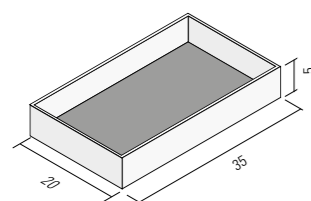

H	P	L	ART.
5	20	35	00102 BX

CLASS	Complementi Porta oggetti	Compléments Plateau d'objet	Complements Objec tray	Komplement Objektablage

Contenitore per Kleenex in massello di Rovere spazzolato laccato Moro 180. Tappo in Rovere e ecopelle.
Récipient pour Kleenex en rouvre massif brossé laqué dans le couleur Moro 180 et couverture en rouvre et en faux cuir.
Tissue box, Moro 180 lacquered and brushed solid oak. Oak and faux leather lid.
Behälter für Kleenex in Massivholz Rovere Spazzolato lackiert Moro 180. Rovere und Kunstleder Verschlusskappe.