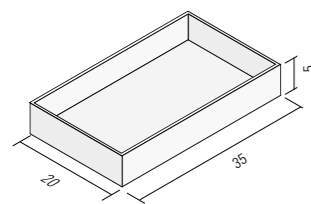

Vassoio porta oggetti in massello di Rovere spazzolato laccato Moro 180.
 Plateau contenant des objets en rouvre massif brossé laqué dans le couleur Moro 180.
 Object tray in massive wood Rovere spazzolato lacquered Moro 180.
 Objektablage aus Massivholz Rovere spazzolato lackiert Moro 180.