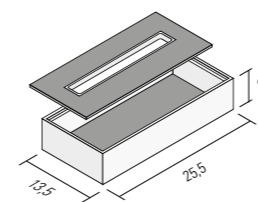

H	P	L	ART.
6	12,5	13,5	00122 BX

Porta oggetti in massello di Rovere spazzolato laccato Moro 180. Fondo ecopelle, tappo in Rovere e ecopelle
Plateau contenant des objets en rouvre massif brossé laqué dans le couleur Moro 180, avec le fond et couverture en rouvre et en faux cuir.
Object tray in massive wood Rovere spazzolato lacquered Moro 180. Faux leather bottom, oak and faux leather lid.
Objektablage aus Massivholz Rovere spazzolato lackiert Moro 180. Kunstleder Hintergrund. Verschlusskappe aus Rovere und Kunstleder.