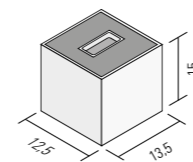

H	P	L	ART.
15	12,5	13,5	00121 BX

Contenitore per Kleenex in massello di Rovere spazzolato laccato Moro 180. Tappo in Rovere e ecopelle.
Récipient pour Kleenex en rouvre massif brossé laqué dans le couleur Moro 180 et couverture en rouvre et en faux cuir.
Tissue box, Moro 180 lacquered and brushed solid oak. Oak and faux leather lid.
Behälter für Kleenex in massivem Holz Rovere Spazzolato lackiert Moro 180. Rovere und Kunstleder Verschlusskappe.