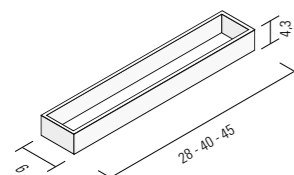

H	P	L	ART.
4,3	6	28	00101 FR
		40	00102 FR
		45	00103 FR