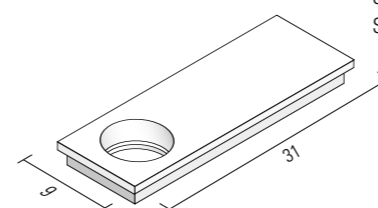

P	L	ART.
9	31	00260 FR

Porta dosatore o bicchiere per porta salviette Free. Disponibile in Wood nelle tonalità previste dal campionario o Monolith Bianco.

Porte distributeur de savon ou verre pour porte serviettes Free. Disponible en Wood dans les couleurs de la collection ou en Monolith blanc.

Soap dispenser holder or toothbrush holder for FREE towel rack. Available in WOOD (see colour chart) or white Monolith.

Seifenspender oder Glashalter für Handtuchhalter Free. Erhältlich in Wood in den Musterfarben oder in Monolith weiß.