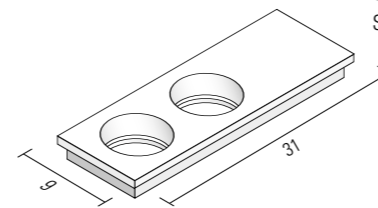

P	L	ART.
9	31	00266 FR

Porta dosatore e bicchiere per porta salviette Free. Disponibile in Wood nelle tonalità previste dal campionario o Monolith Bianco.

Porte distributeur de savon et verre pour porte serviettes Free. Disponible en Wood dans les couleurs de la collection ou en Monolith blanc.

Soap dispenser and toothbrush holder for FREE towel rack. Available in WOOD (see colour chart) or white Monolith.

Seifenspender oder Glashalter für Handtuchhalter Free. Erhältlich in Wood in den Musterfarben oder in Monolith weiß.