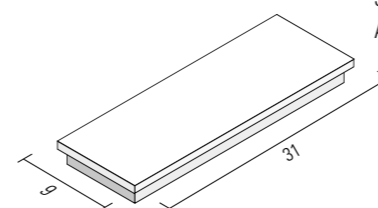

P	L	ART.
9	25	00248 FR

FREE

Complementi
Accessori

Compléments
Accessoires

Complements
Accessories

Komplement
Zubehör

D

M

Wood

Monolith M1

Ripiano porta oggetti per porta salviette Free. Disponibile in Wood nelle tonalità previste dal campionario o Monolith Bianco.

Etagère contenant des objets pour porte serviettes Free. Disponible en Wood dans les couleurs de la collection ou en Monolith blanc.

Shelf for FREE towel rack. Available in WOOD (see colour chart) or white Monolith.

Ablage für Handtuchhalter Free. Erhältlich in Wood in den Musterfarben oder in Monolith weiß.