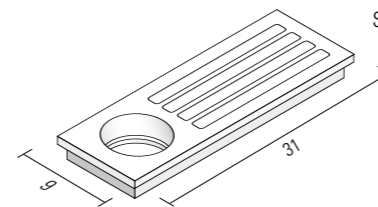

P	L	ART.
9	31	00264 FR

Porta dosatore o bicchiere per porta salviette Free. Disponibile in Monolith Bianco.

Porte distributeur de savon ou verre pour porte serviettes Free. Disponible en Monolith blanc.

Soap dispenser holder or toothbrush holder for FREE towel rack. Available in white Monolith.

Seifenspender oder Glashalter für Handtuchhalter Free. Erhältlich in Monolith weiß.