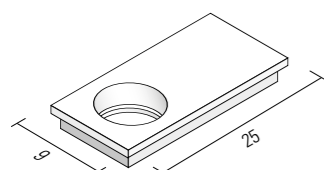

P	L	ART.
9	25	00240 FR

Porta dosatore o bicchiere per porta salviette Free. Disponibile in Wood nelle tonalità previste dal campionario o Monolith Bianco.

Porte distributeur de savon ou verre pour porte serviettes Free. Disponible en wood dans les couleurs de la collection ou en Monolith blanc.

Soap dispenser holder or toothbrush holder for FREE towel rack. Available in WOOD (see colour chart) or white Monolith.

Seifenspender oder Glashalter für Handtuchhalter Free. Erhältlich in Wood in den Musterfarben oder in Monolith weiß.