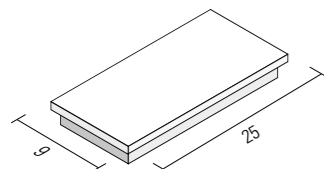

FREE

Complementi
Accessori

Compléments
Accessoires

Complements
Accessories

Komplement
Zubehör

D

M

Wood

Monolith M1

Ripiano porta oggetti per porta salviette Free. Disponibile in Wood nelle tonalità previste dal campionario o Monolith Bianco.

Etagère contenant des objets pour porte serviettes Free. Disponible en wood dans les couleurs de la collection ou en Monolith blanc.

Shelf for FREE towel rack. Available in WOOD (see colour chart) or white Monolith.

Ablage für Handtuchhalter Free. Erhältlich in Wood in den Musterfarben oder in Monolith weiß.