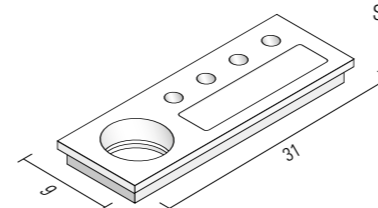

P	L	ART.
9	31	00262 FR

Porta dosatore e spazzolini per porta salviette Free. Disponibile in Monolith Bianco.

Porte distributeur de savon ou verre pour brosse à dents pour porte serviettes Free. Disponible en Monolith blanc.

Soap dispenser and toothbrush holder for FREE towel rack. Available in white Monolith.

Seifenspender oder Glashalter für Handtuchhalter Free. Erhältlich in Monolith weiß.