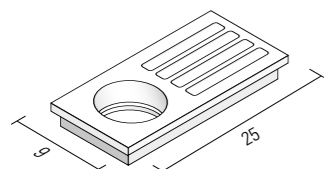

P	L	ART.
9	25	00242 FR

Porta dosatore o bicchiere per porta salviette Free. Disponibile in Monolith Bianco.

Porte distributeur de savon ou verre pour porte serviettes Free. Disponible en Monolith blanc.

Soap dispenser holder or toothbrush holder for FREE towel rack. Available in white Monolith.

Seifenspender oder Glashalter für Handtuchhalter Free. Erhältlich in Monolith weiß.