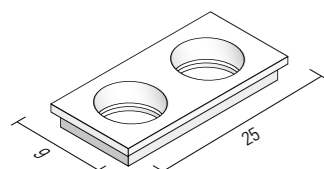

P	L	ART.
9	25	00246 FR

Porta dosatore e bicchiere per porta salviette Free. Disponibile in Wood nelle tonalità previste dal campionario o Monolith Bianco.

Porte distributeur de savon et verre pour porte serviettes Free. Disponible en wood dans les couleurs de la collection ou en Monolith blanc.

Soap dispenser and toothbrush holder for FREE towel rack. Available in WOOD (see colour chart) or white Monolith.

Seifenspender oder Glashalter für Handtuchhalter Free. Erhältlich in Wood in den Musterfarben oder in Monolith weiß.