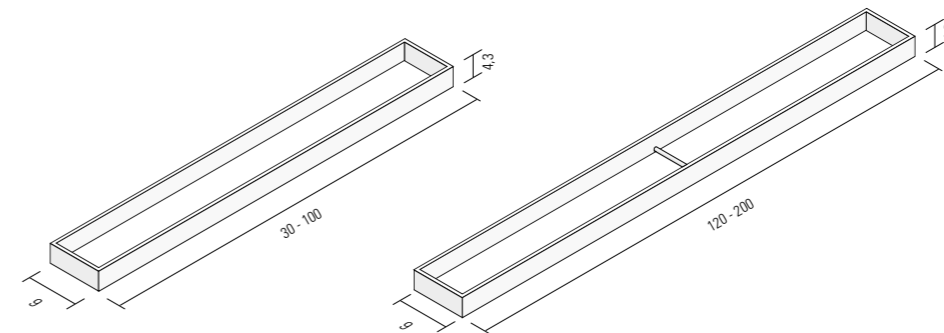

H	P	L	ART.
4,3	9	30	00201 FR
		40	00202 FR
		60	00203 FR
		70	00204 FR
		80	00205 FR
		90	00206 FR
		100	00207 FR
		120	00208 FR
		140	00209 FR
		160	00210 FR
		180	00211 FR
		200	00212 FR