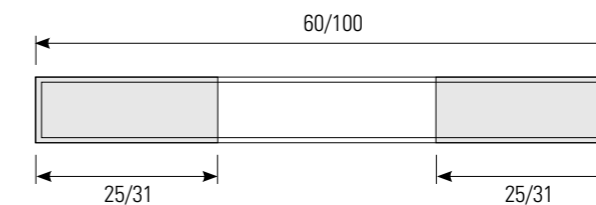

FREE

Complementi
Accessori

Compléments
Accessoires

Complements
Accessories

Komplement
Zubehör

A

E

Opaco

Effetto metallo

Portasalviette in alluminio verniciato nei colori di campionario installabile sul fianco del mobile.
Estetica esterna rigata o liscia. Specificare al momento dell'ordine l'estetica esterna.

Porte-serviettes en aluminium peint dans les couleurs de la collection, à mettre sur le côté du meuble.
Esthétique extérieure rayée ou lisse. Préciser au moment de la commande.

Towel rack in aluminum lacquered in matt colors available in the sample book installed on the side of the cabinet.
Scored or plain on the outside. Please specify outside design when ordering.

Handtuchhalter aus Aluminium, lackiert matt in den Musterfarben, auf der Seite des Schrankes montiert kann.
Äußere Ästhetik gestreift oder glatt, bei der Bestellung angeben.

H	P	L	ART.
4,3	6	28	00101 FR
		40	00102 FR
		45	00103 FR

FREE

Complementi
Accessori

Compléments
Accessoires

Complements
Accessories

Komplement
Zubehör

A

E

Opaco

Effetto metallo

Portasalviette in alluminio verniciato nei colori di campionario, con predisposizione per uno o più ripiani porta oggetti o accessori lunghezza cm 25 o cm 31 da ordinare a parte.

Per le misure intermedie fare riferimento alla misura superiore.

Estetica esterna rigata o liscia. Specificare al momento dell'ordine la posizione del ripiano e l'estetica esterna.

Porte serviettes en aluminium peint dans les couleurs de la collection, avec prédisposition pour les objets d'étagères et accessoires longueur 25 cm ou 31 cm à commander séparément.

Pour les mesures intermédiaires se référer à la mesure supérieure