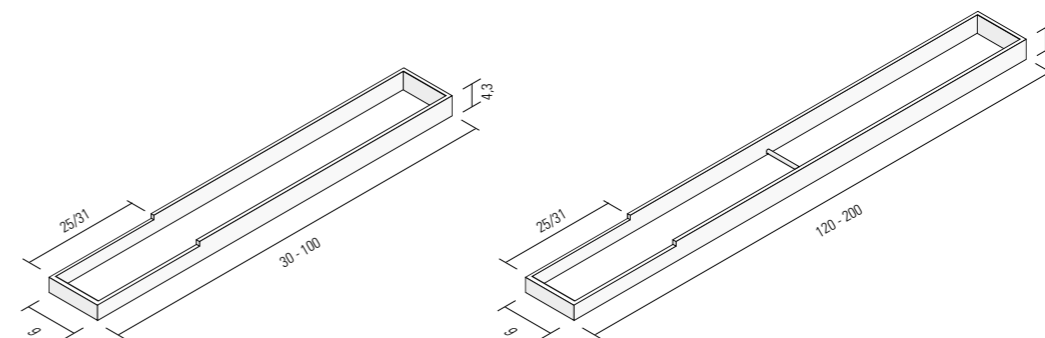

Komplement
Zubehör

A

E

Opaco

Effetto metallo

Portasalviette in alluminio verniciato nei colori di campionario, con predisposizione per uno o più ripiani porta oggetti o accessori lunghezza cm 25 o cm 31 da ordinare a parte.

Per le misure intermedie fare riferimento alla misura superiore.

Estetica esterna rigata o liscia. Specificare al momento dell'ordine la posizione del ripiano e l'estetica esterna.

Porte serviettes en aluminium peint dans les couleurs de la collection, avec prédisposition pour les objets d'étagères et accessoires longueur 25 cm ou 31 cm à commander séparément.

Pour les mesures intermédiaires se référer à la mesure supérieure

Esthétique extérieure rayée ou lisse. Préciser au moment de la commande la position de l'étagère et aussi l'esthétique extérieure.

Towel rack, painted aluminium, (see colour chart), can be fitted with one or more shelves and accessories, 25cm or 31 cm long, to be separately ordered. If your size is in between, please choose the longer one.

Scored or plain on the outside. Please specify outside design and shelf location when ordering.

Handtuchhalter aus Aluminium lackiert in den Musterfarben, mit Prädisposition für Objekttablett Länge 25 cm oder 31 cm, separat zu bestellen. Für Zwischenmessungen beziehen Sie sich auf das obere Maß.

Äußere Ästhetik gestreift oder glatt. Bitte geben Sie bei der Bestellung die Position und äußere Ästhetik an.

H	P	L	ART.
4,3	9	60	00203 FRA
		70	00204 FRA
		80	00205 FRA
		90	00206 FRA
		100	00207 FRA
		120	00208 FRA
		140	00209 FRA
		160	00210 FRA
		180	00211 FRA
		200	00212 FRA

Posizione predisposizione · Prédisection de position · Presetting position · Voreinstellungsposition

Fino a cm 100 posizione destra e/o sinistra.

Jusqu'au cm 100 position droite ou gauche

Up to 100 cm, fitted on the right and/or left.

Bis 100 cm - rechte und / oder linke Position.