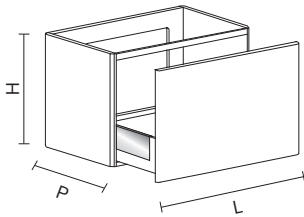

Meuble sous vasque
Waschtischunterschrank

MONOBLOCCO A PARETE
MONOBLOC MURAL
WALL-MOUNTED SINGLE BLOCK
WANDMONTAGE-MONOBLOCK

Opaco

Effetto metallo

A

E

H 50

19¹¹/₁₆

Base porta lavabo dedicata al lavabo Radius. Non utilizzabile in abbinamento agli elementi di altre collezioni.

Meuble sous-vasque dédié au lavabo Radius. Ne peut être utilisé en combinaison avec des éléments d'autres collections.